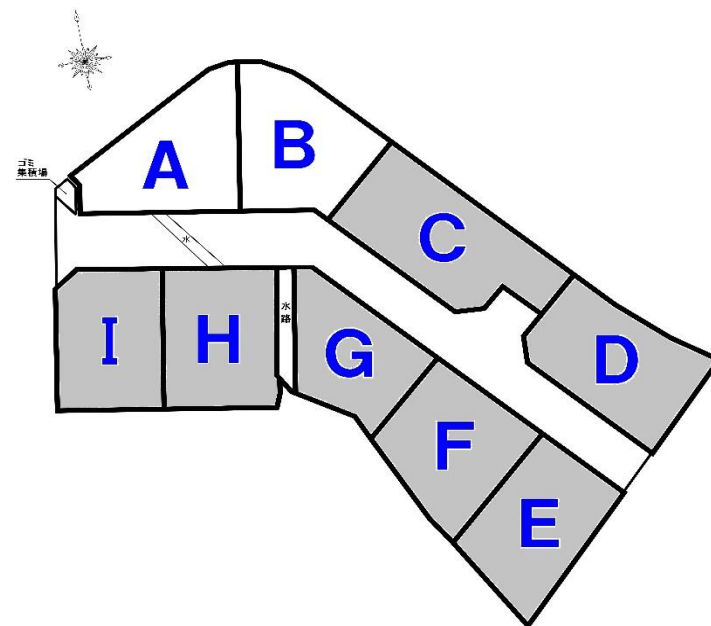

好評受付中!!

宅地分譲

田辺市下三栖字填田

残り2区画

☀️ 子育て世代にやさしいコミュニティタウン

三栖幼稚園・衣笠中学校まで約0.5km
三栖小学校まで約1.5km (徒歩およそ20分)

区画	坪面積	坪単価	価格	備考
A	53.3	19万円	¥10,127,000	
B	52.2	19万円	¥9,918,000	
C	—	—	—	済済済済済済済
D	—	—	—	
E	—	—	—	
F	—	—	—	
G	—	—	—	
H	—	—	—	
I	—	—	—	