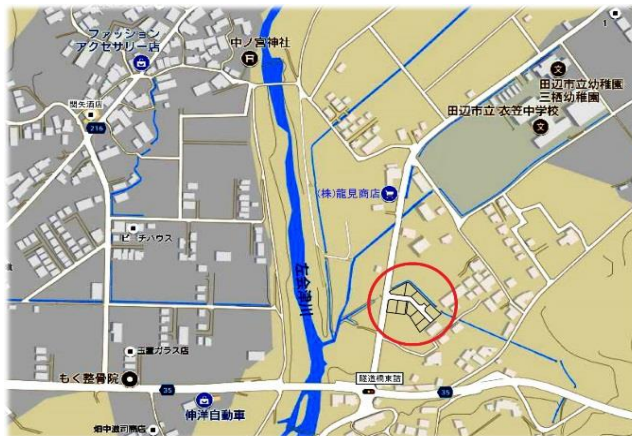

好評受付中!!

宅地分譲

田辺市下三栖字填田

残り2区画

☀️ 子育て世代にやさしいコミュニティタウン

三栖幼稚園・衣笠中学校まで約0.5km
三栖小学校まで約1.5km (徒歩およそ20分)

区画	坪面積	坪単価	価格	備考
A	53.3	19万円	¥10,127,000	
B	52.2	19万円	¥9,918,000	
C	—	—	—	済済済済済済済
D	—	—	—	
E	—	—	—	
F	—	—	—	
G	—	—	—	
H	—	—	—	
I	—	—	—	